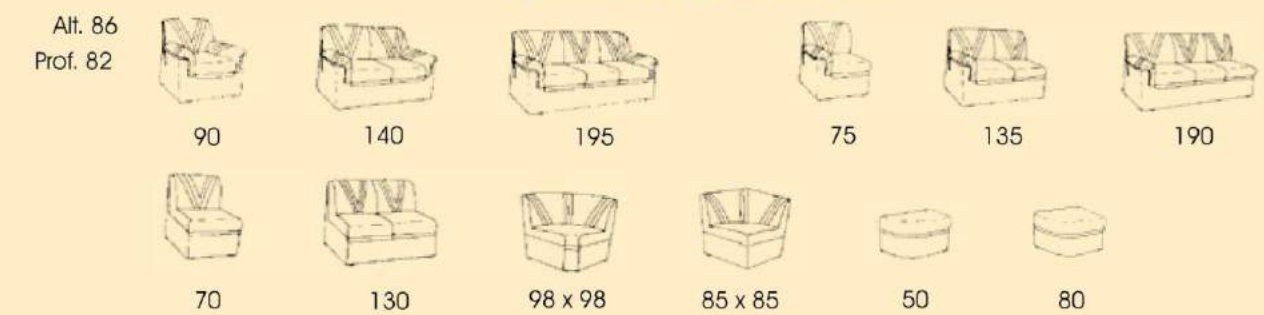

■ ATLANTE DESIGN

Larghezza
cm 234 (materasso cm 160)
cm 214 (materasso cm 140)
cm 188 (materasso cm 115)
cm 150 (materasso cm 75)

■ ALIBABÀ DESIGN H. 88 / Prof. 94 / 180 cm

Larghezza 214 cm

Beatle

Ambassador

Divani disponibili anche in versione letto
3 posti misura materasso: cm 125x185
2 posti misura materasso: cm 105x185

Rollingstone

Casanova

Divani disponibili anche in versione letto
3 posti misura materasso: cm 145x185
2 posti misura materasso: cm 115x185

Geo

Divani disponibili anche in versione letto
3 posti misura materasso: cm 135x185
2 posti misura materasso: cm 85x185

Tempo

LORAN

SALOTTI

38080 VIGO RENDENA (TN) Via Mazzini, 6
Tel. 0465.801129 Fax 0465.801400
info@loransalotti.com