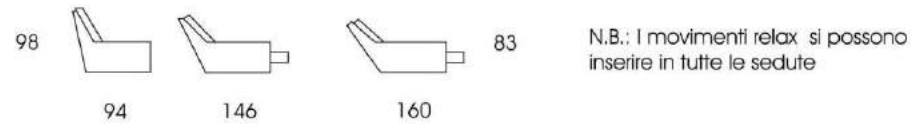

Larghezza	90	160	180	200	60	144	90	54
Profondità	95	95	95	95	60	95	166	

■ **DYLAN** H. 78 / 93 cm (poggiatesta regolabile)

Larghezza	95	155	175	195	215	
Profondità	102 / 108	102 / 108	102 / 108	102 / 108	102 / 108	seduta estraibile

■ PASCIA

Bracciolo stretto	195	164	140	82		181	126	68
Bracciolo medio	203	172	148	90	105x105	185	130	72
Bracciolo largo	211	180	156	98		189	134	76

■ MORFEO

■ ATLANTE

H. 85
Prof. 92/210 cm

Larghezza
cm 218 (materasso cm 160)
cm 198 (materasso cm 140)
cm 172 (materasso cm 115)
cm 132 (materasso cm 75)