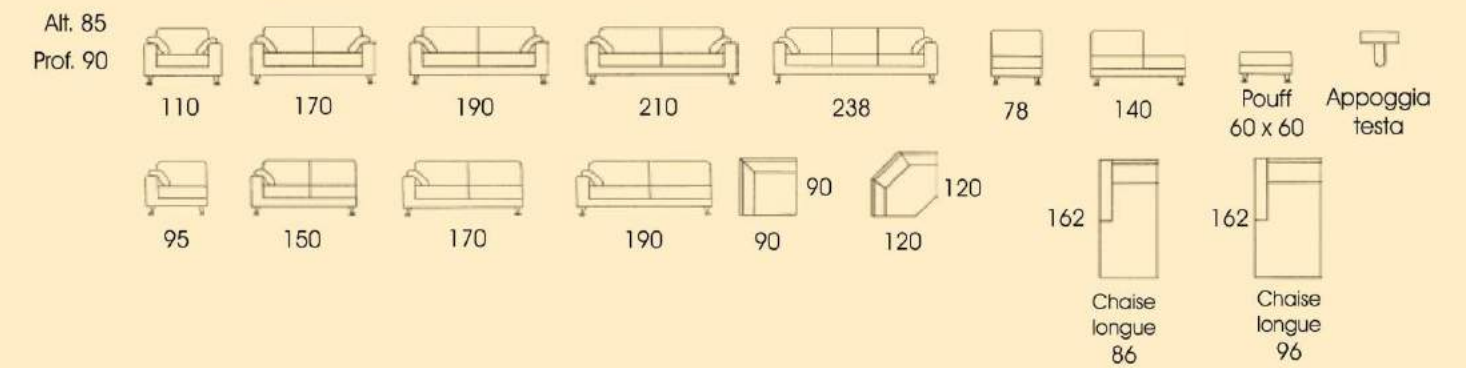

■ PASCIA

Bracciolo stretto	195	164	140	82		181	126	68
Bracciolo medio	203	172	148	90	105x105	185	130	72
Bracciolo largo	211	180	156	98		189	134	76

■ MORFEO

■ ATLANTE

H. 85
Prof. 92/210 cm

Larghezza
cm 218 (materasso cm 160)
cm 198 (materasso cm 140)
cm 172 (materasso cm 115)
cm 132 (materasso cm 75)

■ ATLANTE DESIGN

Larghezza
cm 234 (materasso cm 160)
cm 214 (materasso cm 140)
cm 188 (materasso cm 115)
cm 150 (materasso cm 75)

■ ALIBABÀ DESIGN H. 88 / Prof. 94 / 180 cm

Larghezza 214 cm

Beatle

Ambassador

Divani disponibili anche in versione letto
3 posti misura materasso: cm 125x185
2 posti misura materasso: cm 105x185

Rollingstone

Casanova

Divani disponibili anche in versione letto
3 posti misura materasso: cm 145x185
2 posti misura materasso: cm 115x185

Geo

Divani disponibili anche in versione letto
3 posti misura materasso: cm 135x185
2 posti misura materasso: cm 85x185

Tempo

LORAN

SALOTTI

38080 VIGO RENDENA (TN) Via Mazzini, 6
Tel. 0465.801129 Fax 0465.801400
info@loransalotti.com