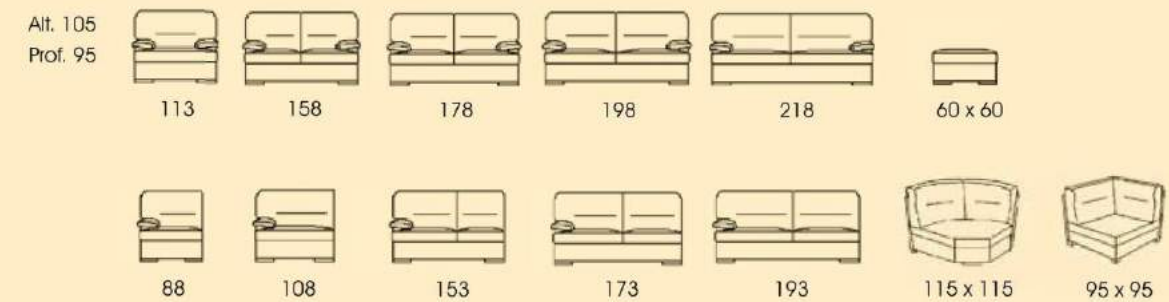

Larghezza	90	160	180	200	60	144	90	54
Profondità	95	95	95	95	60	95	166	

■ **DYLAN** H. 78 / 93 cm (poggiatesta regolabile)

Larghezza	95	155	175	195	215	
Profondità	102 / 108	102 / 108	102 / 108	102 / 108	102 / 108	seduta estraibile

■ ATLANTE DESIGN

Larghezza
cm 234 (materasso cm 160)
cm 214 (materasso cm 140)
cm 188 (materasso cm 115)
cm 150 (materasso cm 75)

■ ALIBABÀ DESIGN H. 88 / Prof. 94 / 180 cm

Larghezza 214 cm

Beatle

Ambassador

Divani disponibili anche in versione letto
3 posti misura materasso: cm 125x185
2 posti misura materasso: cm 105x185

Rollingstone

Casanova

Divani disponibili anche in versione letto
3 posti misura materasso: cm 145x185
2 posti misura materasso: cm 115x185

Geo

Divani disponibili anche in versione letto
3 posti misura materasso: cm 135x185
2 posti misura materasso: cm 85x185

Tempo

LORAN

SALOTTI

38080 VIGO RENDENA (TN) Via Mazzini, 6
Tel. 0465.801129 Fax 0465.801400
info@loransalotti.com