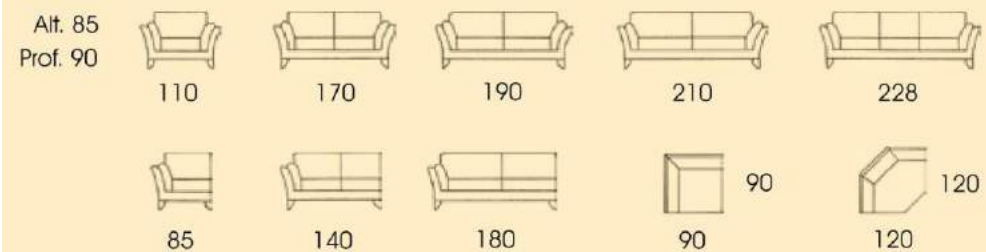

Larghezza	90	160	180	200	60	144	90	54
Profondità	95	95	95	95	60	95	166	

■ **DYLAN** H. 78 / 93 cm (poggiatesta regolabile)

Larghezza	95	155	175	195	215	
Profondità	102 / 108	102 / 108	102 / 108	102 / 108	102 / 108	seduta estraibile

■ PASCIA

Bracciolo stretto	195	164	140	82		181	126	68
Bracciolo medio	203	172	148	90	105x105	185	130	72
Bracciolo largo	211	180	156	98		189	134	76

■ MORFEO

■ ATLANTE

H. 85
Prof. 92/210 cm

Larghezza
cm 218 (materasso cm 160)
cm 198 (materasso cm 140)
cm 172 (materasso cm 115)
cm 132 (materasso cm 75)

■ ATLANTE DESIGN

Larghezza
cm 234 (materasso cm 160)
cm 214 (materasso cm 140)
cm 188 (materasso cm 115)
cm 150 (materasso cm 75)

■ ALIBABÀ DESIGN H. 88 / Prof. 94 / 180 cm

Larghezza 214 cm

Beatle

Ambassador

Divani disponibili anche in versione letto
3 posti misura materasso: cm 125x185
2 posti misura materasso: cm 105x185

Rollingstone

Casanova

Divani disponibili anche in versione letto
3 posti misura materasso: cm 145x185
2 posti misura materasso: cm 115x185