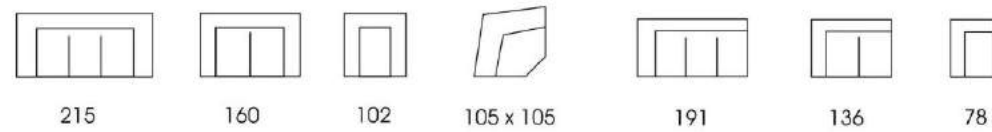

■ **VENTO** H. 85 cm (con poggiatesta / letto e penisola contenitore)

	Elemento letto	Penisola contenitore
Larghezza	160	100
Profondità	95 / 170	170

■ **VENTO** H. 85 cm
■ **ALISEO** H. 85 cm

Larghezza	100	160	180	200	220	95	110	122
Profondità	95	95	95	95	95	95	110	122

Larghezza	90	160	180	200	60	144	90	54
Profondità	95	95	95	95	60	95	166	

■ **DYLAN** H. 78 / 93 cm (poggiatesta regolabile)

Larghezza	95	155	175	195	215	
Profondità	102 / 108	102 / 108	102 / 108	102 / 108	102 / 108	seduta estraibile

■ PASCIA

Bracciolo stretto	195	164	140	82		181	126	68
Bracciolo medio	203	172	148	90	105x105	185	130	72
Bracciolo largo	211	180	156	98		189	134	76

■ MORFEO

■ ATLANTE

H. 85
Prof. 92/210 cm

Larghezza
cm 218 (materasso cm 160)
cm 198 (materasso cm 140)
cm 172 (materasso cm 115)
cm 132 (materasso cm 75)

■ ATLANTE DESIGN

Larghezza
cm 234 (materasso cm 160)
cm 214 (materasso cm 140)
cm 188 (materasso cm 115)
cm 150 (materasso cm 75)

■ ALIBABÀ DESIGN H. 88 / Prof. 94 / 180 cm

Larghezza 214 cm

Beatle

Ambassador