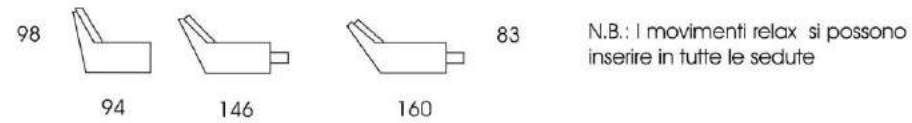

Larghezza	90	160	180	200	60	144	90	54
Profondità	95	95	95	95	60	95	166	

■ **DYLAN** H. 78 / 93 cm (poggiatesta regolabile)

Larghezza	95	155	175	195	215	
Profondità	102 / 108	102 / 108	102 / 108	102 / 108	102 / 108	seduta estraibile

■ PASCIA

Bracciolo stretto	195	164	140	82		181	126	68
Bracciolo medio	203	172	148	90	105x105	185	130	72
Bracciolo largo	211	180	156	98		189	134	76

■ MORFEO

■ ATLANTE

H. 85
Prof. 92/210 cm

Larghezza
cm 218 (materasso cm 160)
cm 198 (materasso cm 140)
cm 172 (materasso cm 115)
cm 132 (materasso cm 75)